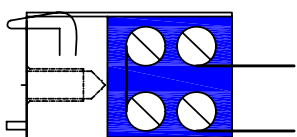

Volt AC/DC	Amp.	⌚
5,1-6,9	0,5	∞
6-12	0,5-1	<1Min.

Volt AC/DC	Amp.	⌚
10,2-13,8	0,3	∞
12-24	0,3-0,5	<1Min.