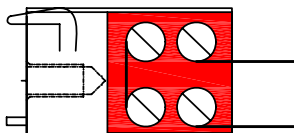

Volt AC/DC	Amp.	⌚
10,2-13,8	0,2	∞
12-24	0,2-0,4	<1Min.

Volt AC/DC	Amp.	⌚
20,4-27,6	0,1	∞
24-48	0,1-0,2	<1Min.

4216MB , 24216MB