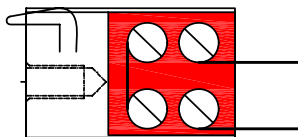

Volt AC/DC	Amp.	
10,2-13,8	0,2	$\infty$
12-24	0,2-0,4	<1Min.

Volt AC/DC	Amp.	
20,4-27,6	0,1	$\infty$
24-48	0,1-0,2	<1Min.

4216 , 24216